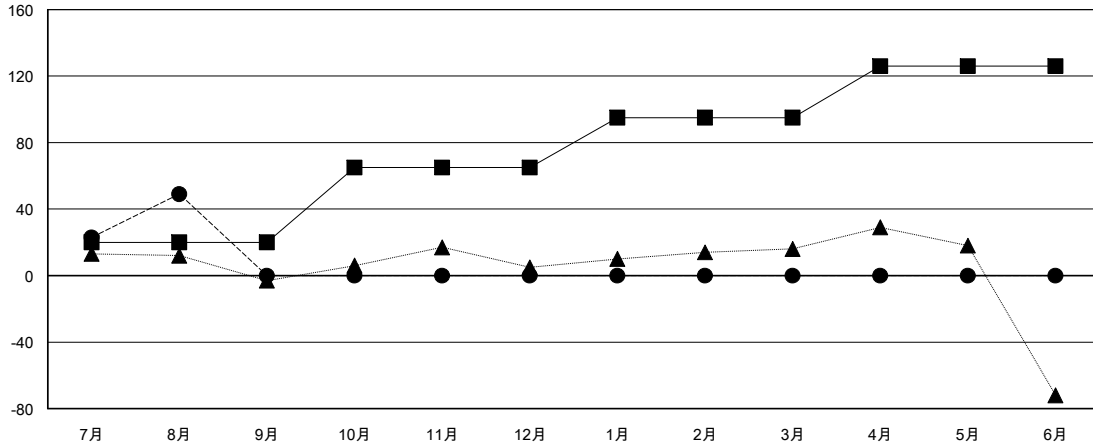

MONTHLY MEMBERSHIP PROGRESS REPORT

District 335 D

Results as of: 08/31/2018

GMT: MASAYOSHI MARUYAMA, YASUHISA NAKAMURA

地域 JAPAN

GMT会則地域

クラブ			
結果 : 2018-2019			
四半期	新クラブ目標	新クラブ	解散クラブ
7月/8月/9月	20	0	0
10月/11月/12月	0	0	0
1月/2月/3月	0	0	0
4月/5月/6月	0	0	0

名			
結果 : 2018-2019			
四半期	会員純増目標	会員増強実績	退会者(転籍を含む) 実際
7月/8月/9月	20	54	5
10月/11月/12月	45	0	0
1月/2月/3月	30	0	0
4月/5月/6月	31	0	0

新クラブ目標及び実績累計

会員目標及び実績累計

解散クラブ: 0	20 CLUBS OF 60 一名以上の新会員を登録	男女別 男性 1,527 (79.08%) 女性 404 (20.92%) 女性%年度目標: 0%
退会者 物故会員 1 クラブ解散 0 その他 4 合計 5	会員累計データを見るには、ここをクリック	世帯主/家族会員合計 519 国際会費半額の家族会員 275